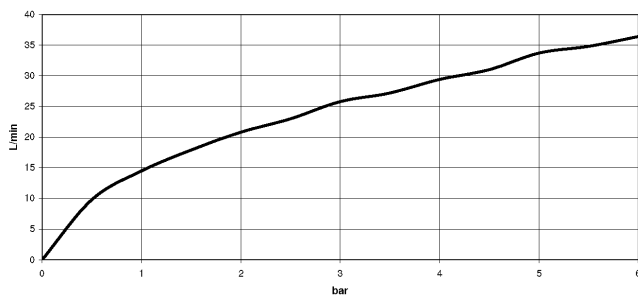

34 442 979

mm [inches]

Diagramma di portata

Certificati

DVGW_DW-
6509DN0123.

LGA_29986.

WRAS_2204005.

Belgaqua_21-032-
27_5.