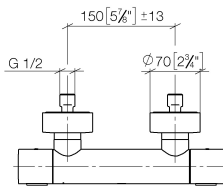

34 442 979

- rosette scorrevoli Ø 70 mm
- Interasse 150 mm ± 13 mm
- uscita doccia 3/8"
- con regolatore di portata

Sistema di sicurezza antiriflusso.

Compatibile con: IMO, LULU, MEM, TARA,
LISSÉ, VAIA, META

34 442 979

mm [inches]

Diagramma di portata

Certificati

DVGW_DW-
6509DN0123.

LGA_29986.

WRAS_2204005.

Belgaqua_21-032-
27_5.

34 442 979

Parts for other finishes can be found here: Platinato spazzolato

Elenco delle parti di ricambio

N.	Codice articolo	Denominazione	Quantità necessaria	Tempo di produzione
1	90 17 33 015 00-00	manopola	1	10
2	90 15 02 070 00 90	cartuccia	1	2
3	90 30 40 010 00 90	regolatore	1	2
4	04 31 20 530 00 90	inserto	1	2
5	04 11 04 030 00 90	attacco	2	2
6	90 31 20 512 00-00	rosetta	2	2
7	09 29 30 050 90	setaccio	2	2
8	04 31 20 540 00 90	inserto	1	2
9	09 24 77 008-00	dado	2	10
10	90 90 03 236 00 90	parte superiore	1	2
11	90 30 40 017 00 90	alloggio	1	2
12	90 14 10 010 00 90	guarnizione	1	2
13	09 31 20 511-00	ugello	1	10
14	90 21 02 069 00-00	copertura	1	10