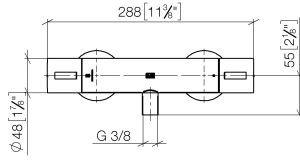

34 442 979

- rosette scorrevoli Ø 70 mm
- Interasse 150 mm ± 13 mm
- uscita doccia 3/8"
- con regolatore di portata

Sistema di sicurezza antiriflusso.

Compatibile con: IMO, LULU, MEM, TARA,
LISSÉ, VAIA, META

34 442 979

mm [inches]

Diagramma di portata

Certificati

DVGW_DW-
6509DN0123.

LGA_29986.

WRAS_2204005.

Belgaqua_21-032-
27_5.