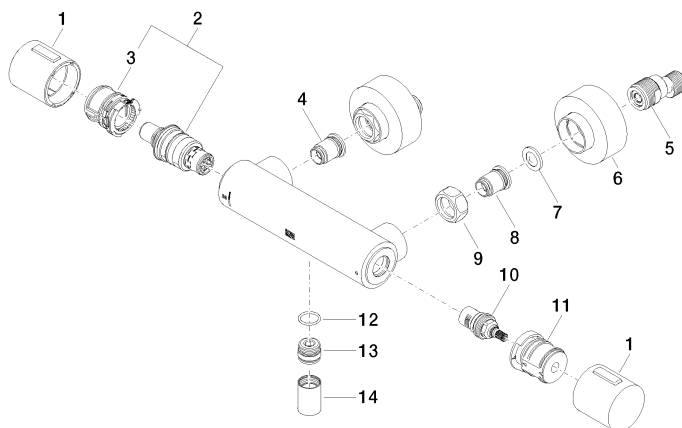

34 442 979

- rosette scorrevoli Ø 70 mm
- Interasse 150 mm ± 13 mm
- uscita doccia 3/8"
- con regolatore di portata

Sistema di sicurezza antiriflusso.

Compatibile con: IMO, LULU, MEM, TARA,
LISSÉ, VAIA, META

34 442 979

mm [inches]

Diagramma di portata

Certificati

DVGW_DW-
6509DN0123.

LGA_29986.

WRAS_2204005.

Belgaqua_21-032-
27_5.

34 442 979

Parts for other finishes can be found here: Platinato spazzolato

Elenco delle parti di ricambio

N.	Codice articolo	Denominazione	Quantità necessaria	Tempo di produzione
1	90 17 33 015 00-00	manopola	1	10
2	90 15 02 070 00 90	cartuccia	1	2
3	90 30 40 010 00 90	regolatore	1	2
4	04 31 20 530 00 90	inserto	1	2
5	04 11 04 030 00 90	attacco	2	2
6	90 31 20 512 00-00	rosetta	2	2
7	09 29 30 050 90	setaccio	2	2
8	04 31 20 540 00 90	inserto	1	2
9	09 24 77 008-00	dado	2	10
10	90 90 03 236 00 90	parte superiore	1	2
11	90 30 40 017 00 90	alloggio	1	2
12	90 14 10 010 00 90	guarnizione	1	2
13	09 31 20 511-00	ugello	1	10
14	90 21 02 069 00-00	copertura	1	10